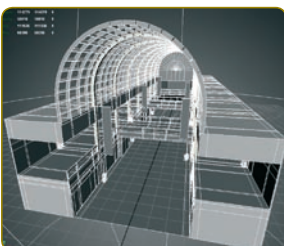

CONTENUS 3D/VIDEO

Combinant son savoir faire dans les métiers de l'image TV / Pub et son expertise dans les technologies multimédias / Vidéo / 3D, BeeLIGHT démocratise l'accès à des contenus de qualité exceptionnelle et innovants, réalisés en des temps records.